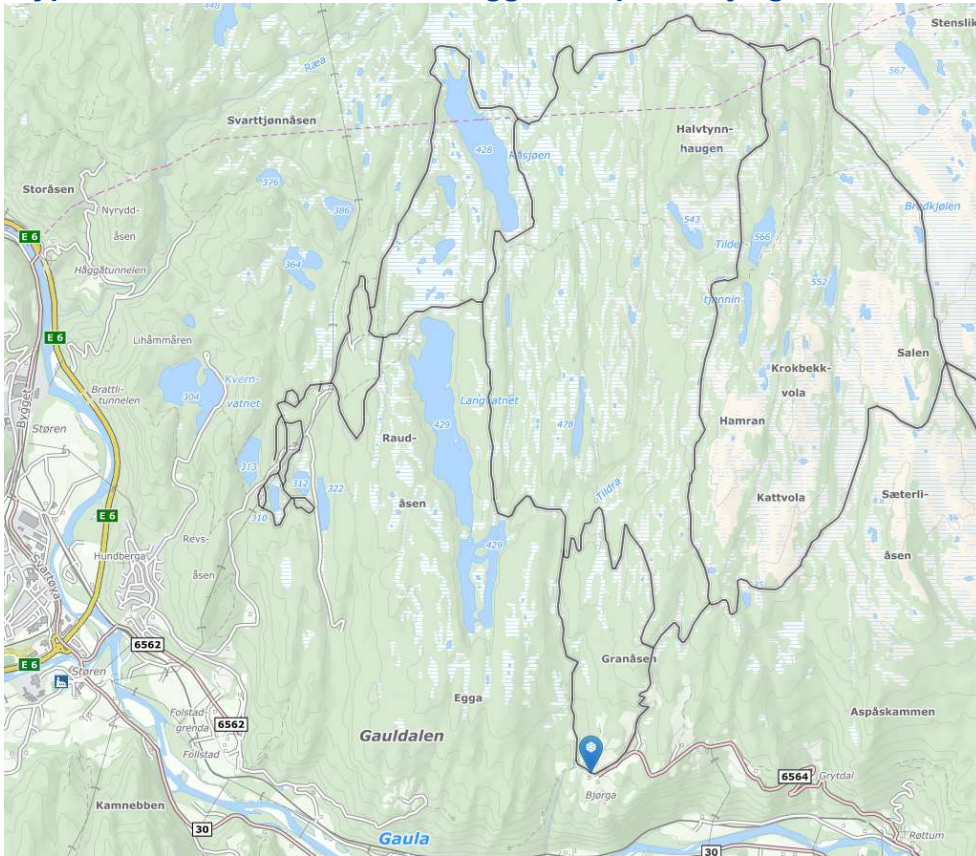

Løypekart for Frøstemarka skianlegg med spor til Bjørnga.

Ellers.....

Nytt år og nye muligheter

Kontingenten skal betales ..... **frist 01.februar 2020**

Innbetaling til **konto 4333 50 10869**

Familie kr. 300,-

(Gjelder for barn inntil 20 år som bor hjemme og er under utdanning)

Enkeltmedlem kr.150,-

Støttemedlem kr. 100,-

Husk å påføre fødselsdato på alle medlemmene